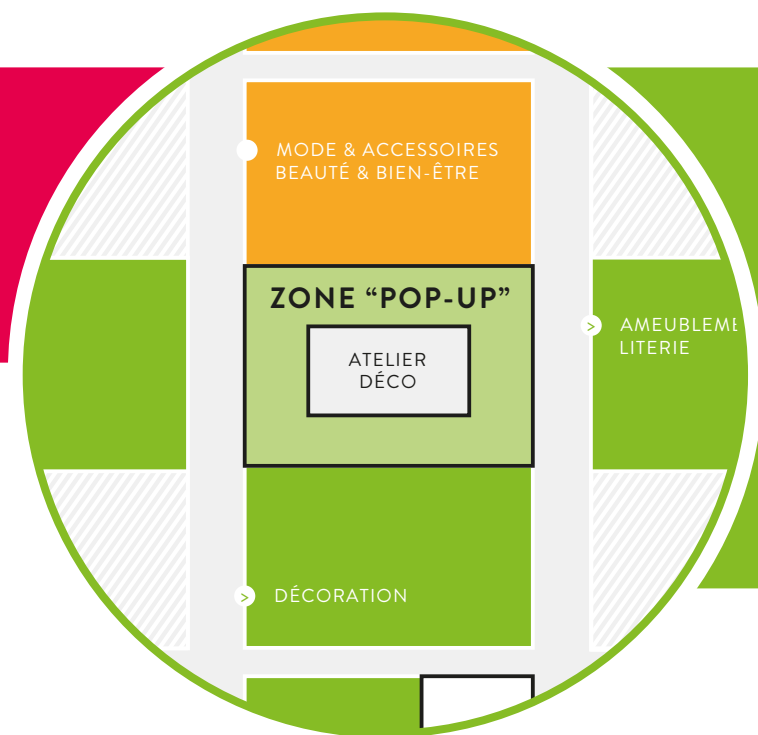

FOIRE DE PARIS

HORS-SÉRIE MAISON

PARIS EXPO PORTE DE VERSAILLES

L'OFFRE "POP-UP DÉCO" INNOVANTE ET ADAPTÉE À VOS BESOINS !

UN EMPLACEMENT PREMIUM

GÉNÉRATEUR DE TRAFIC

En 2017, 82 % des visiteurs ont visité la partie
Aménagement et Décoration

DE LA FLEXIBILITÉ

UNE DURÉE D'EXPOSITION À LA CARTE :
5 OU 10 JOURS*

* Du 26 au 30 octobre ou du 31 octobre au 4 novembre 2018

UN PACKAGE CLÉS EN MAIN

Stand équipé et droits d'inscription inclus

UNE OFFRE ATTRACTIVE

9 M²

À partir de

1 390€ HT soit 154€/M²

12,5 M²

À partir de

1 790€ HT soit 143€/M²

COMEXPOSIUM

Comexposium - 70 avenue du Général de Gaulle 92058 Paris La Défense cedex
SAS au capital de 60 000 000 € - 316 780 519 RCS Nanterre