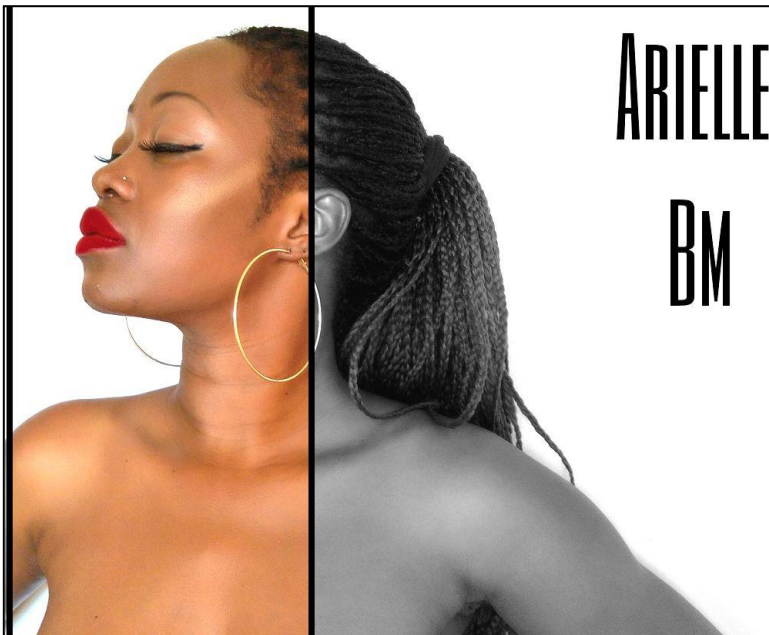


Nom d'Artiste : Arielle BM

Auteure – Compositrice - Interprète

Née le : 27 Avril 1990
EBOLOWA - Cameroun

Accompagnement : Guitare

Genres musicaux : Zouk Afro, Makossa, Soul

Influences : Yémi Alade,
Beyonce,
Charlotte Dipanda,
Tracy Chapman,
Bob Marley, ...

Biographie

Arielle BM, de son vrai nom **Arielle Madeleine ABOMO**, née le 27 avril 1990 à EBOLOWA au sud du Cameroun, est une jeune auteure compositrice interprète.

Née d'un père professeur d'art et d'une mère aide-soignante, Arielle puise son inspiration dans ses racines mais aussi dans le métissage culturel qui a façonné son identité.